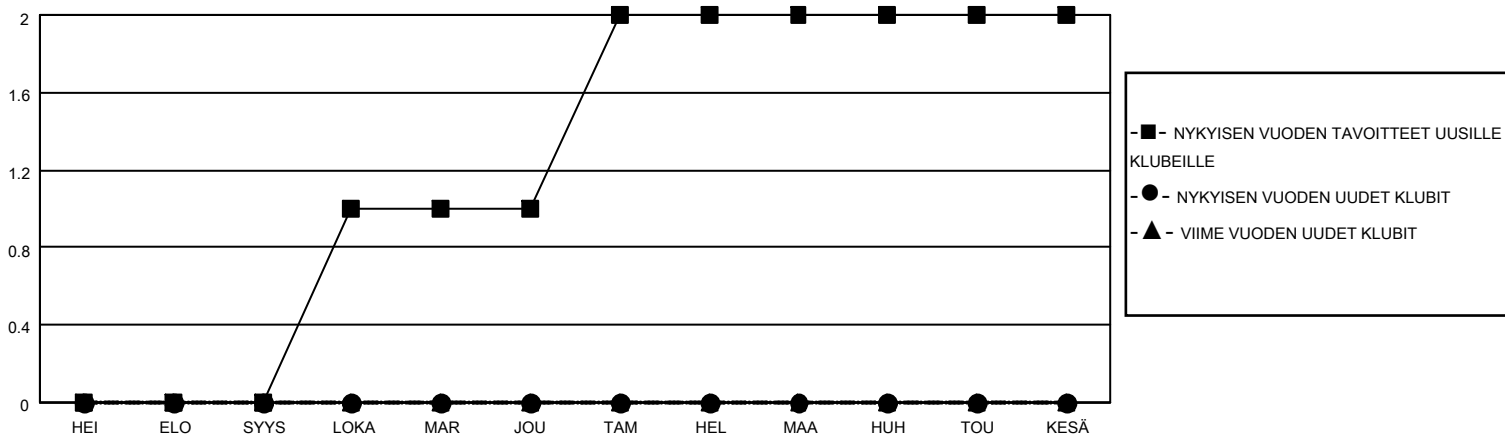

MONTHLY MEMBERSHIP PROGRESS REPORT

SIJAINTI FINLAND

District 107 M

Results as of: 6/30/2023

Klubit				jäsentä			
TULOKSET 2022-2023				TULOKSET 2022-2023			
NELJÄNNES	UUDEN KLUBIN TAVOITE	UUDET KLUBIT	LOPETETUT KLUBIT	NELJÄNNES	JÄSENKASVUN NETTOTAVOITE	TOTEUTUNUT JÄSENKASVU	POISTETUT JÄSENET (mukaan lukien siirrot)
HEI/ELO/SYYS	0	0	2	HEI/ELO/SYYS	15	20	26
LOKA/MAR/JOU	1	0	0	LOKA/MAR/JOU	36	12	34
TAM/HEL/MAA	1	0	0	TAM/HEL/MAA	36	18	24
HUH/TOU/KESÄ	0	0	1	HUH/TOU/KESÄ	16	14	79

TAVOITTEET JA UUDET KLUBIT, KUMULATIIVINEN

TAVOITTEET JA JÄSENET, KUMULATIIVINEN

LAKKAUTETUT KLUBIT: 3

ERONNEET JÄSENET

KUOLLUT	17
KLUBI LAKKAUTETTU	0
MUU	146
YHTEENSÄ	163

26 CLUBS OF 62 LISÄNNYT YHDEN TAI USEAMMAN UUTTA JÄSENTÄ