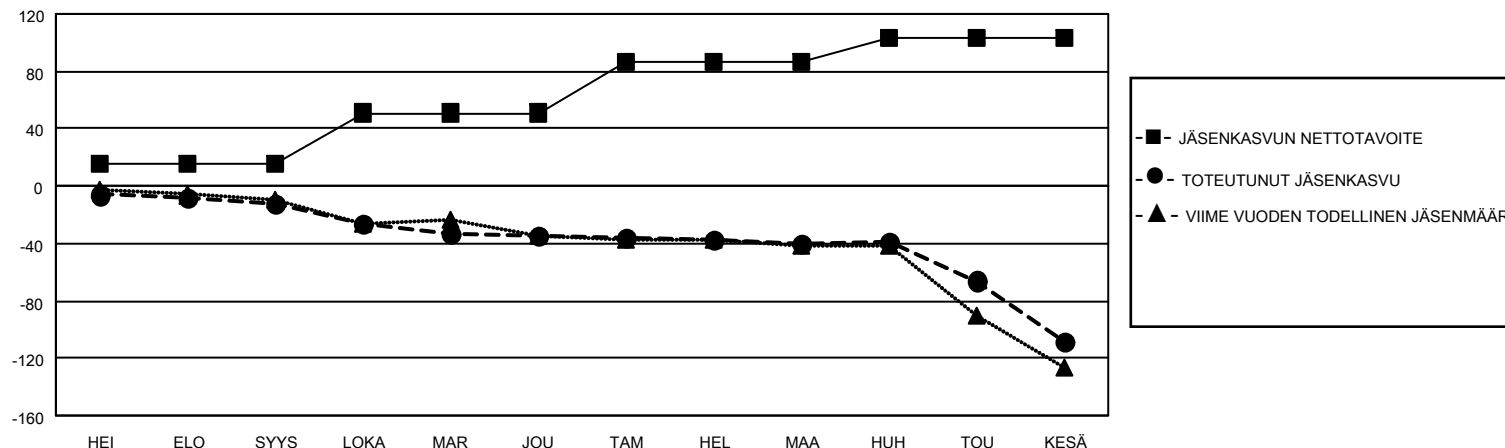

MONTHLY MEMBERSHIP PROGRESS REPORT

SIJAINTI FINLAND

District 107 M

Results as of: 6/30/2023

Klubit				jäsentä			
TULOKSET 2022-2023				TULOKSET 2022-2023			
NELJÄNNES	UUDEN KLUBIN TAVOITE	UUDET KLUBIT	LOPETETUT KLUBIT	NELJÄNNES	JÄSENKASVUN NETTOTAVOITE	TOTEUTUNUT JÄSENKASVU	POISTETUT JÄSENET (mukaan lukien siirrot)
HEI/ELO/SYYS	0	0	2	HEI/ELO/SYYS	15	20	26
LOKA/MAR/JOU	1	0	0	LOKA/MAR/JOU	36	12	34
TAM/HEL/MAA	1	0	0	TAM/HEL/MAA	36	18	24
HUH/TOU/KESÄ	0	0	1	HUH/TOU/KESÄ	16	14	79

TAVOITTEET JA UUDET KLUBIT, KUMULATIIVINEN

TAVOITTEET JA JÄSENET, KUMULATIIVINEN

LAKKAUTETUT KLUBIT: 3

ERONNEET JÄSENET

KUOLLUT	17
KLUBI LAKKAUTETTU	0
MUU	146
YHTEENSÄ	163

26 CLUBS OF 62 LISÄNNYT YHDEN TAI USEAMMAN UUTTA JÄSENTÄ